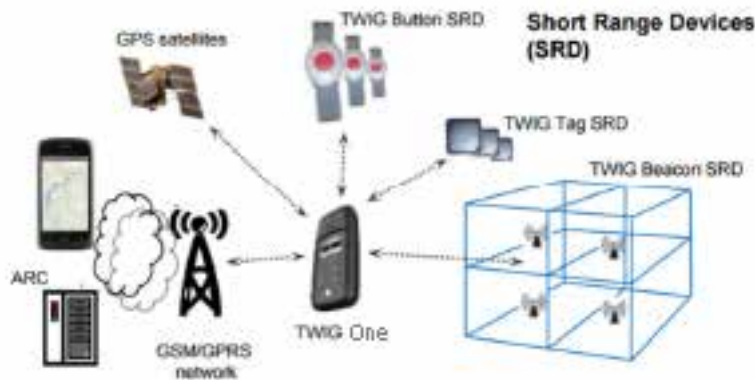

Twig One Ex

Het complete persoonlijk alarmtoestel

Specificaties

Afmetingen	25 x 49 x 102 mm
Gewicht	114 g
Bescherming	IP-67 water- en stofdicht, schokbestendig
Compatibiliteit	MPTP via SMS en GPRS, GPS, TWIG Beacon
Veiligheid	Configuratie lokaal of op afstand, autorisatie voor lokale toegang en toegang op afstand
Telematica	Noodknop, automatisch Man down-alarm met vier automatische alarm triggers: toestelpositie, bewegingsloosheid, vrije val en stoten Tweeweg 3G/GSM spraakverbinding, toestel- en gebruikerstatusberichten, interactieve schermb berichten, GPS/TWIG Beacon positietracking, Geofence
Communicatie	Quadband GSM, UMTS, LTE, SRD, GNSS, WiFi, BLE en NFC antennes
Batterij	1350 mAh Li-Ion voor 10 u (1 GPS-rapport per 5 sec.) tot 9 dagen (1 GPS-rapport per uur) gebruikstijd, 12 dagen in GSM standbymodus zonder GPS-rapporten Oplaadtijd <4 uur tot 95%
GPS	48-kanaals ontvanger voor meerdere constellaties (GPS, Glonass en Galileo), TTFF hot 1 sec., cold <35 s, configureerbare opt-out en roaming block, on-board satellietbaanberekening, beweginggebaseerde GPS controle
Temperatuur	-20 - 50 °C

Leveromvang, software en services

Twig One Ex	TWIG One Ex met geïntegreerde batterij, lader met adapter (EU/UK/AU) naar keuze, gebruikers- en veiligheidsdocumenten
Software	TWIG Configurator PC app TWIG FirmwareLoader PC app, FOTA TWIG Integrator Kit voor ARC integratie
Opties	2G/3G met 4G SMS + data (IP verbinding) Compatibiliteit met TWIG SRD3 (short range device), WiFi en BLE bakens
TWIG Point diensten	TWIG Point Remote Configurator: gebruiksklare dienst om alle toestellen op afstand te configureren TWIG Point Netloc: gebruiksklare mobiele localiserings-service TWIG Point AGNSS: gratis dienst voor versnelde GPS