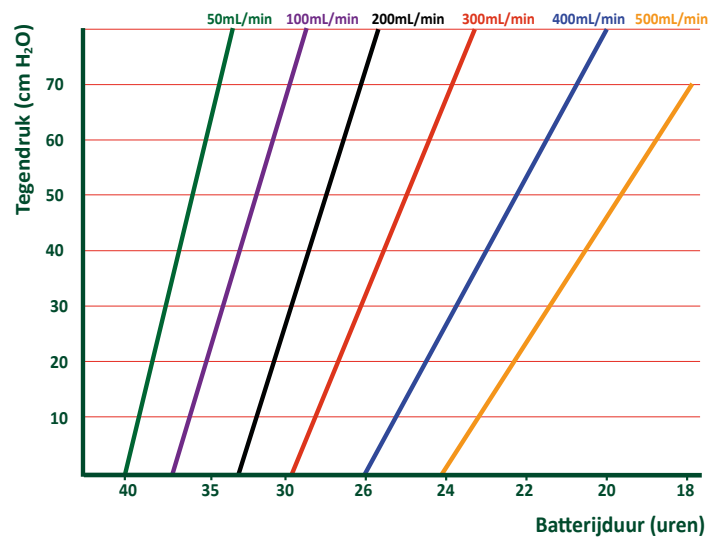

Bestelinformatie en accessoires

VAPEX	VAPex Standaard intrinsiek veilige pomp
VAPEXPRO	VAPex Pro intrinsiek veilige pomp

Pompen zijn inclusief 1 meter slang, veldgids en certificaat van conformiteit.

214020B/KIT	Docking station voor VAPex incl. voeding en USB kabel
214024C/KIT	Docking station voor 5 VAPex incl. voeding en USB kabel
VAPEX/KIT	5 VAPex standaard kits met aansluitslangen, docking station, voeding en USB-kabel
VAPEXPRO/KIT	5 VAPex Pro kits met aansluitslangen, docking station, voeding en USB-kabel

Naast de 5 pompen is iedere kit inclusief 1m slang per pomp, 1 veldgids, certificaat van conformiteit, 1 5-weg docking station, USB kabel en een engelstalig luchtbemonsteringshandboek.

Modellen

VAPex	Standaard	Pro
Intrinsiek veilig	•	•
Bewegingssensor	•	•
Modus voor constante druk	•	•
Bluetooth		•
PC Download		•
Metingstimer		•
Programmeerbare timers		•
Datalogging van flow en beweging		•

Pomp tegendruk vs. batterijduur

Protonstraat 13g
9743 AL Groningen
050 5712124 / 06 20811866
www.BaSystemen.nl
info@BaSystemen.nl

**PLEZIER
VEILIGHEID
GEZONDHEID**