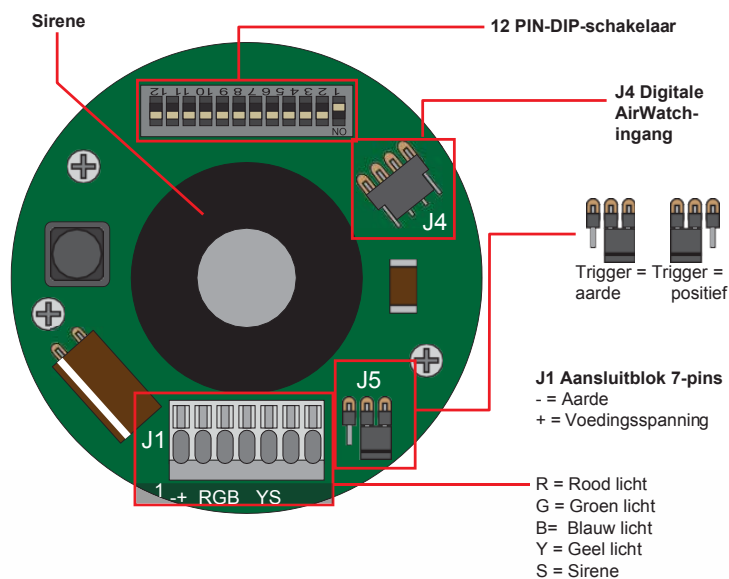

Toonpatronen

Afwisselend lage/hoge toon	
Ononderbroken 50 Hz	
Snelle frequentiewisseling	
Ononderbroken 2700 Hz