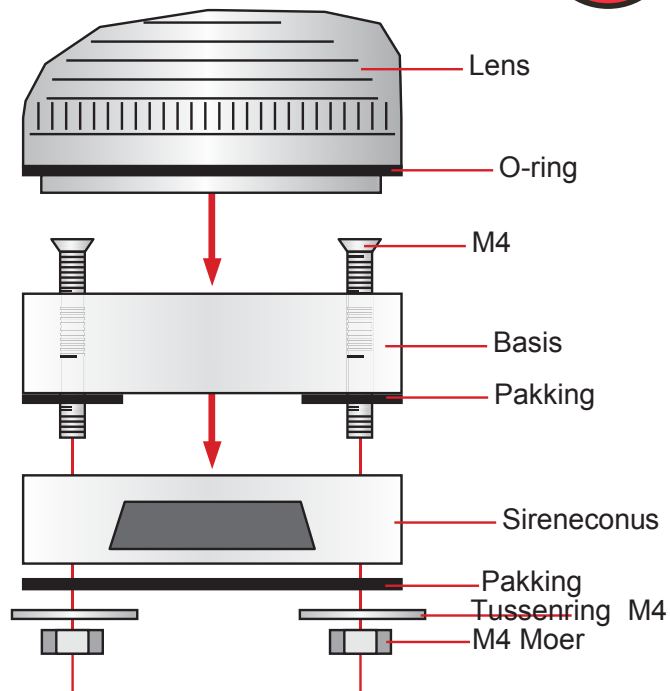

De Beacon Sounder heeft 38 ultraheldere RGB LED's voor gekleurde alarmverlichting die zelfs bij daglicht opvallen. Het geluid is optimaal versterkt door een speciaal ontworpen hoorn. Daardoor ontwikkelt de Beacon Sounder een geluidsdruk van 107 dB op 1 meter, genoeg om zelfs op te vallen wanneer uw medewerkers gehoorbescherming dragen.

## Specificaties

Afmetingen	92 x 80 mm Dia x H
Gewicht	250 g
Montage	4x M4x35 schroeven
Kleuren	RGB-LED. Standaard met rode, gele, groene, blauwe kleur en verschillende knipperpatronen
Toon	Verschillende types en patronen
Geluidssterkte	107 dB op 1 meter
Stroom	9-30V DC (min 4W)
Standby-stroom	Max. 10 mA
Triggervoltage positief	6-30V DC
Triggervoltage aarde	Minstens 6V DC onder voedingsspanning
Triggerstroom	Max. 6 mA
Kabeldiameter	Max 0.5 mm <sup>2</sup> (24 tot 20 AWG) gevlochten kern