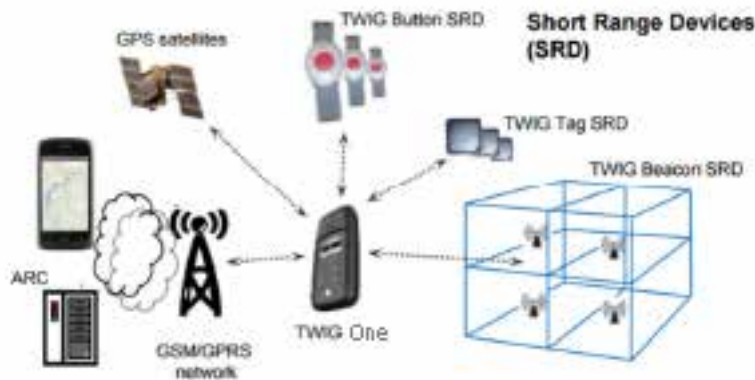

Twig One

Het complete persoonlijk alarmtoestel

Specificaties

Afmetingen	20 x 49 x 102 mm
Gewicht	89 g
Bescherming	IP-67 water- en stofdicht, schokbestendig
Compatibiliteit	MPTP via SMS en GPRS, GPS, TWIG Beacon
Veiligheid	Configuratie lokaal of op afstand, autorisatie voor lokale toegang en toegang op afstand
Telematica	Noodknop, automatisch Man down-alarm met vier automatische alarm triggers: toestelpositie, bewegingsloosheid, vrije val en stoten Tweeweg 3G/GSM spraakverbinding, toestel- en gebruikerstatusberichten, interactieve schermb berichten, GPS/TWIG Beacon positietracking, Geofence
Communicatie	Quadband GSM, UMTS, LTE, SRD, GNSS, WiFi, BLE en NFC antennes
Batterij	1350 mAh Li-Ion voor 10 u (1 GPS-rapport per 5 sec.) tot 9 dagen (1 GPS-rapport per uur) gebruikstijd, 12 dagen in GSM standbymodus zonder GPS-rapporten Oplaadtijd <4 uur tot 95%
GPS	48-kanaals ontvanger voor meerdere constellaties (GPS, Glonass en Galileo), TTFF hot 1 sec., cold <35 s, configureerbare opt-out en roaming block, on-board satellietbaanberekening, beweginggebaseerde GPS controle
Temperatuur	-20 tot 50 °C

Leveromvang, software en services

Twig One	TWIG One met geïntegreerde batterij, lader met adapter (EU/UK/AU) naar keuze, gebruikers- en veiligheidsdocumenten
Software	TWIG Configurator PC app TWIG FirmwareLoader PC app, FOTA TWIG Integrator Kit voor ARC integratie
Opties	2G/3G met 4G SMS + data (IP verbinding) Compatibiliteit met TWIG SRD3 (short range device), WiFi en BLE bakens
TWIG Point diensten	TWIG Point Remote Configurator: gebruiksklare dienst om alle toestellen op afstand te configureren TWIG Point Netloc: gebruiksklare mobiele localiserings-service TWIG Point AGNSS: gratis dienst voor versnelde GPS