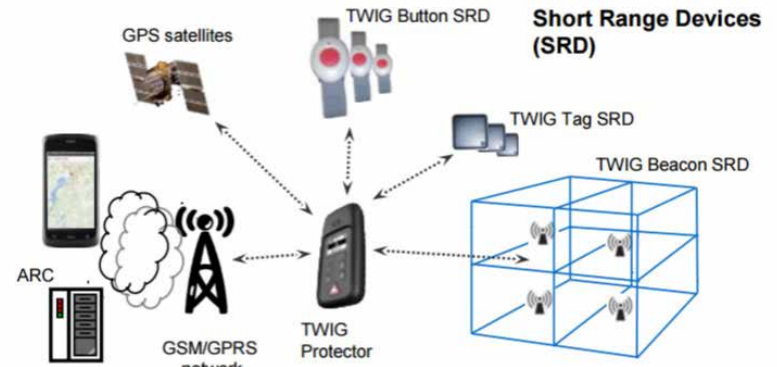

Twig Protector (Ex)

Het complete persoonlijk alarmtoestel

Specificaties

Afmetingen	20 x 45 x 94 mm
Gewicht	89 g
Bescherming	IP-67 water- en stofdicht, schokbestendig
Compatibiliteit	MPTP via SMS en GPRS, GPS, TWIG Beacon*
Veiligheid	Configuratie lokaal of op afstand, autorisatie voor lokale toegang en toegang op afstand
Telematica	Noodknop, automatisch Man down-alarm met vier automatische alarm triggers: toestelpositie, bewegingsloosheid, vrije val en stoten. Tweeweg 3G*/GSM spraakverbinding, toestel- en gebruikerstatusberichten, interactieve schermberichten, GPS/TWIG Beacon positietracking, Geofence
Communicatie	Quadband GSM, 5-band 3G*, SRD* en GNSS antennes
Batterij	1350 mAh Li-Ion voor 10 u (1 GPS-rapport per 5 sec.) tot 9 dagen (1 GPS-rapport per uur) gebruikstijd, 12 dagen in GSM standbymodus zonder GPS-rapporten Ex-uitvoering*: 1300 mAh, 8 uur, 7 dagen, 12 dagen. Oplaadtijd <4 uur tot 95%
GPS	48-kanaals ontvanger voor meerdere constellaties (GPS, Glonass, Galileo en BeiDou), TTFF hot 1 sec., cold <35 sec., configureerbare opt-out en roaming block, on-board satellietbaanberekening, beweginggebaseerde GPS controle
Temperatuur	-20 - 50 °C (Ex: -20 - 40 °C)
Intrinsiek veilig*	II 2 G Ex ib IIC T4 Gb, II 2 D Ex ib IIIC T130°C Db VTT 16 ATEX 040X / IECEx VTT 16.0009X

TWIG systeem met Alarm Receiving Centre dienst, GPS locatiebepaling, verbinding met telefoons via SMS en GSM spraakverbinding, TWIG Button noodknop, TWIG Tag RFID, en TWIG Beacon binnenlocatiesysteem