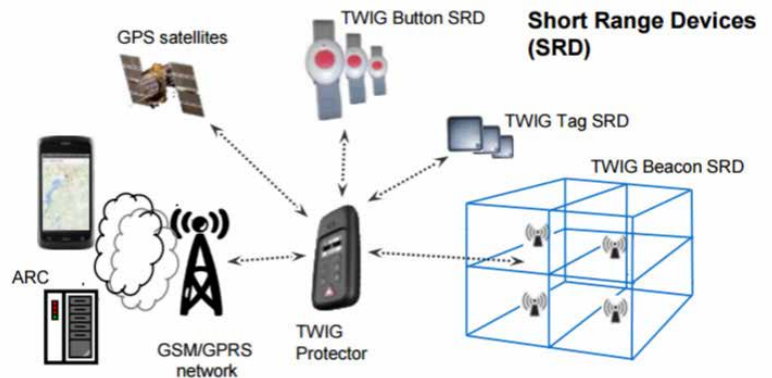

Twig Beacon & Beacon Ex

Locatiebepaling binnenshuis

Specificaties

Afmetingen	125 x 75 x 60 mm
Gewicht	305 g inclusief batterij
Bescherming	IP-67 water- en stofdicht
Compatibiliteit	TWIG persoonlijke alarmtoestellen die uitgerust zijn met TWIG SRD transceiver. Beacon data wordt uitgezonden door het TWIG alarmtoestel naar ARC in MPTP) Mobile Phone Telematics Protocol via SMS of GPRS
Veiligheid	Draadloze configuratie, Configuratie-adaptor, Configuratie-PC-applicatie bieden configuratieveiligheid
SRD	Short Range Device is een Mesh draadloos netwerk voor locatiebepaling van TWIG alarmtoestellen
Batterij	Lithium 19 Ah batterij voor een gebruiksduur van 4 jaar, afhankelijk van de signaleringsfrequentie
Signaleringsfrequentie	Instelbaar 4 - 99 sec
Gebruikstemp.	-20 - +40 °C
Zendfrequentie	869,675 MHz
Intrinsiek veilig	II 2 G Ex ib IIC T4 Gb Zone 1 Category II Gas intrinsiek veilig temperatuurklasse 4

Leveromvang, software en services

TWIG Beacon	TWIG Beacon of Beacon Ex Geïntegreerde batterij Engelstalige gedrukte snelstart- en configuratiegids
Optie	TWIG Draadloze configuratie-adaptor en USB kabel
TWIG Point diensten*	Configurator op afstand: gebruiksklare dienst om alle toestellen op afstand te configureren Netloc: gebruiksklare mobiele localiserings-service AGPS: gebruiksklare dienst voor versnelde GPS

TWIG systeem met Alarm Receiving Centre dienst, GPS locatiebepaling, verbinding met telefoons via SMS en GSM spraakverbinding, TWIG Button noodknop, TWIG Tag RFID, en TWIG Beacon binnenlocatiesysteem